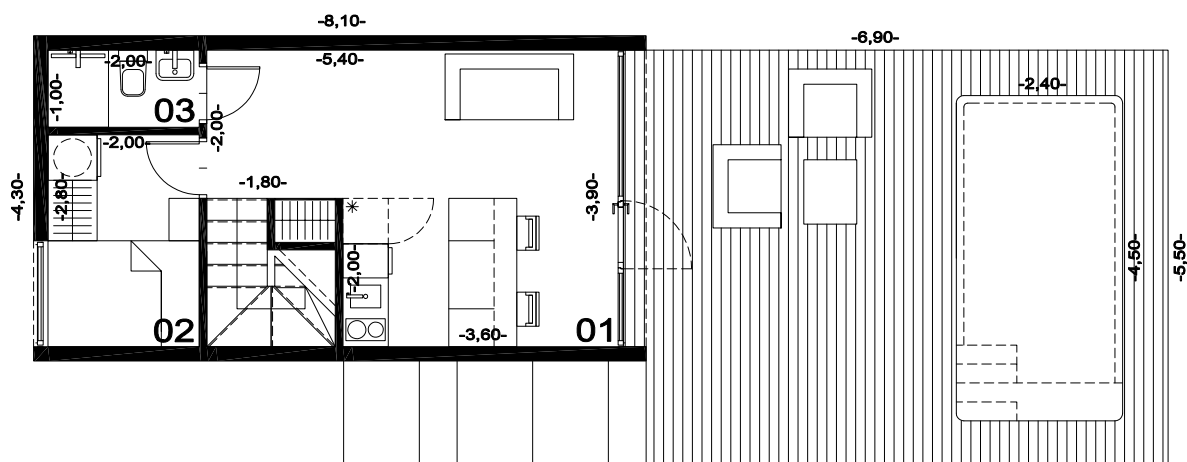

OSADA BLANKI

LOKATY ZIEMSKIE

RZUT PARTERU

RZUT PIĘTRA

1. POKÓJ DZIENNY Z KUCHNIĄ	18,30 m ²
2. POKÓJ	5,60 m ²
3. ŁAZIENKA	2,00 m ²
4. HOL	2,10 m ²
5. POKÓJ	9,00 m ²
6. POKÓJ	5,00 m ²
POWIERZCHNIA UŻYTKOWA	42,00 m²
SCHODY	3,30 m ²

POWIERZCHNIA DZIAŁKI 1000,00 m²