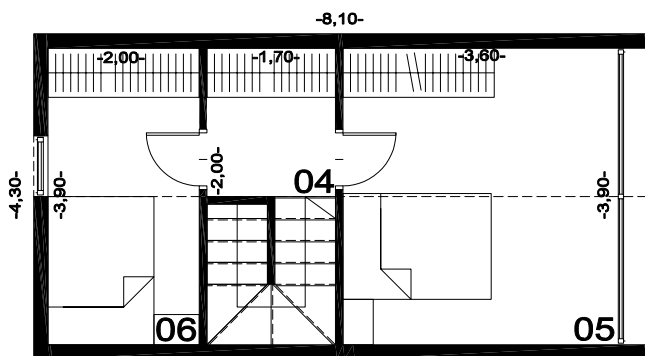

OSADA BLANKI

LOKATY ZIEMSKIE

RZUT PARTERU

RZUT PIĘTRA

1. POKÓJ DZIENNY Z KUCHNIĄ	18,30 m ²
2. POKÓJ	5,60 m ²
3. ŁAZIENKA	2,00 m ²
4. HOL	2,10 m ²
5. POKÓJ	9,00 m ²
6. POKÓJ	5,00 m ²
POWIERZCHNIA UŻYTKOWA	42,00 m²
SCHODY	3,30 m ²

POWIERZCHNIA DZIAŁKI 1000,00 m²